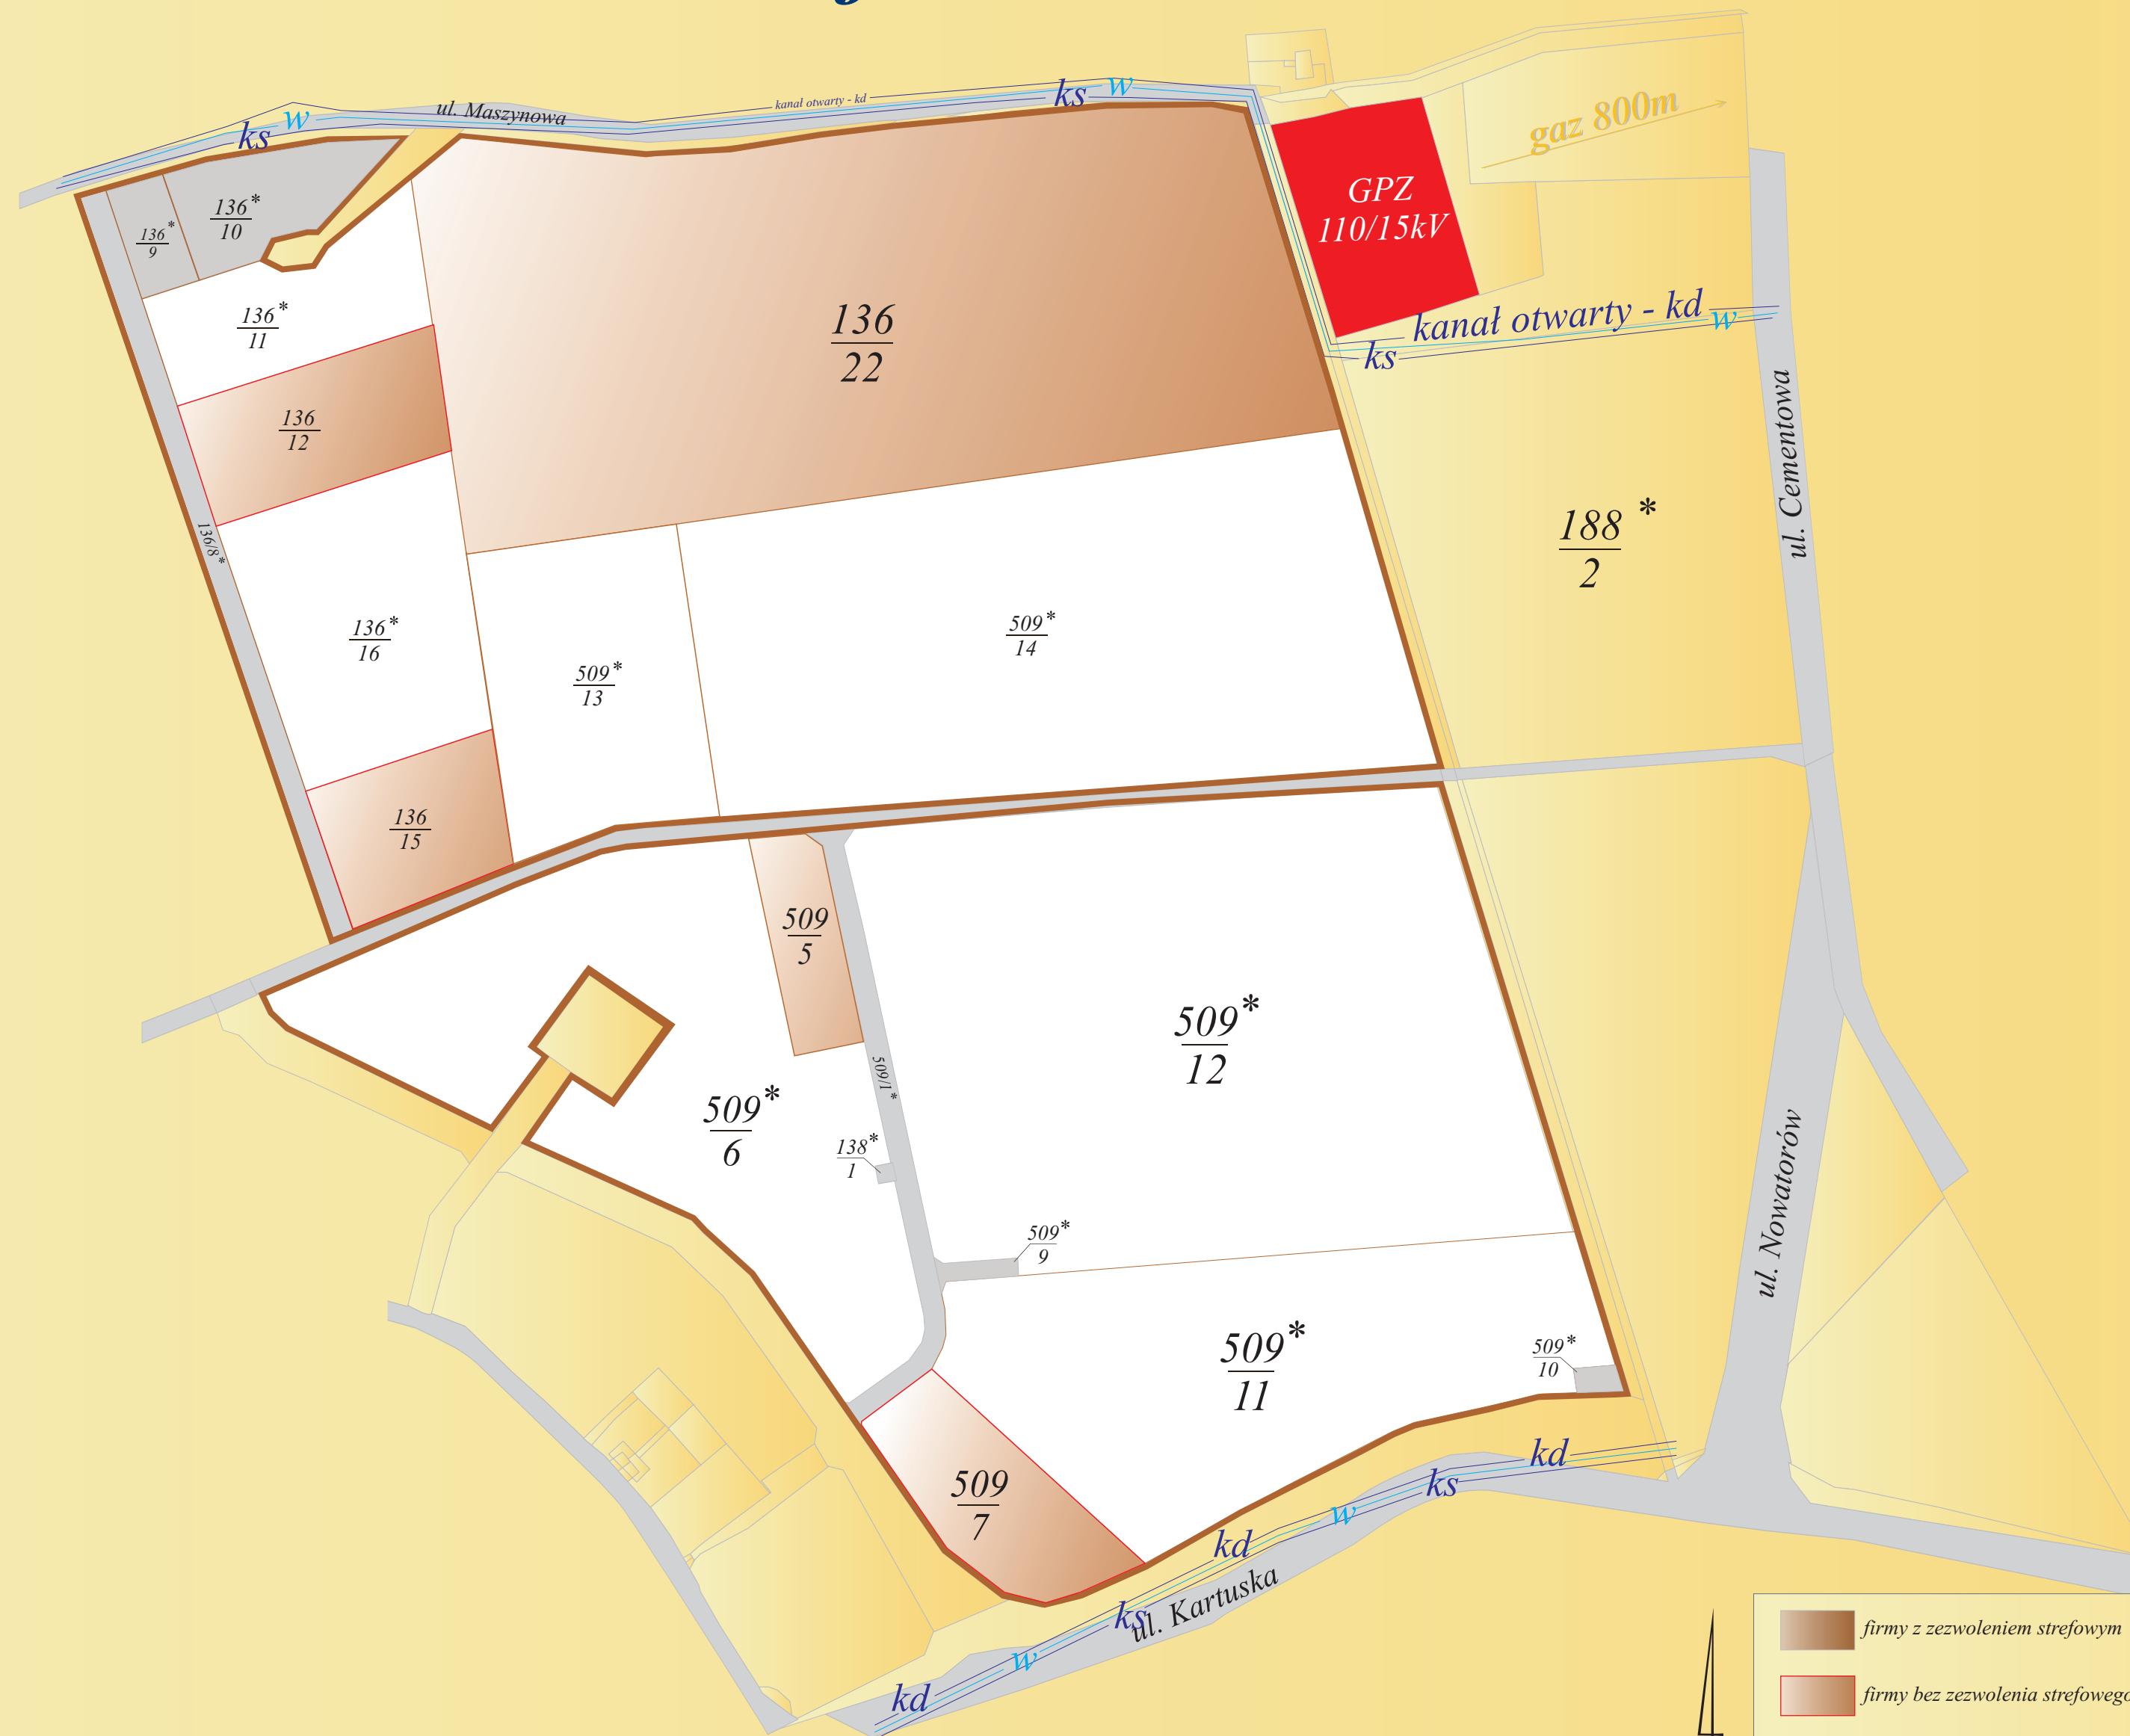

Podstrefa Gdańsk - Kokoszkki

| | | | |
|---|---|---|---|
|  | firmy z zezwoleniem strefowym |  | gazociąg / średnica |
|  | firmy bez zezwolenia strefowego |  | punkt poboru energii elektrycznej Główny Punkt Zasilania |
|  | pas komunikacyjny / drogi serwisowe / działki techniczne |  | wodociąg / średnica |
|  | działki do nabycia |  | kanalizacja sanitarna / średnica |
|  | tereny poza PSSE |  | kanalizacja deszczowa / średnica |